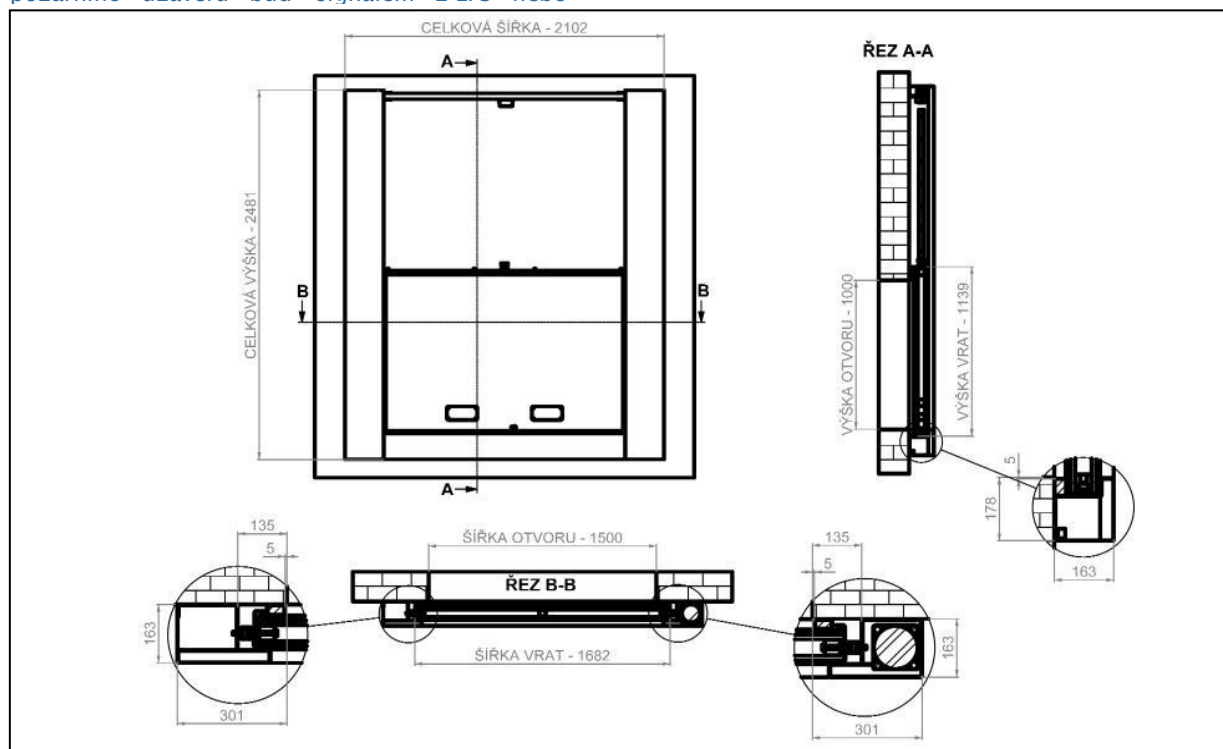

PROTECTING TODAY'S FUTURE